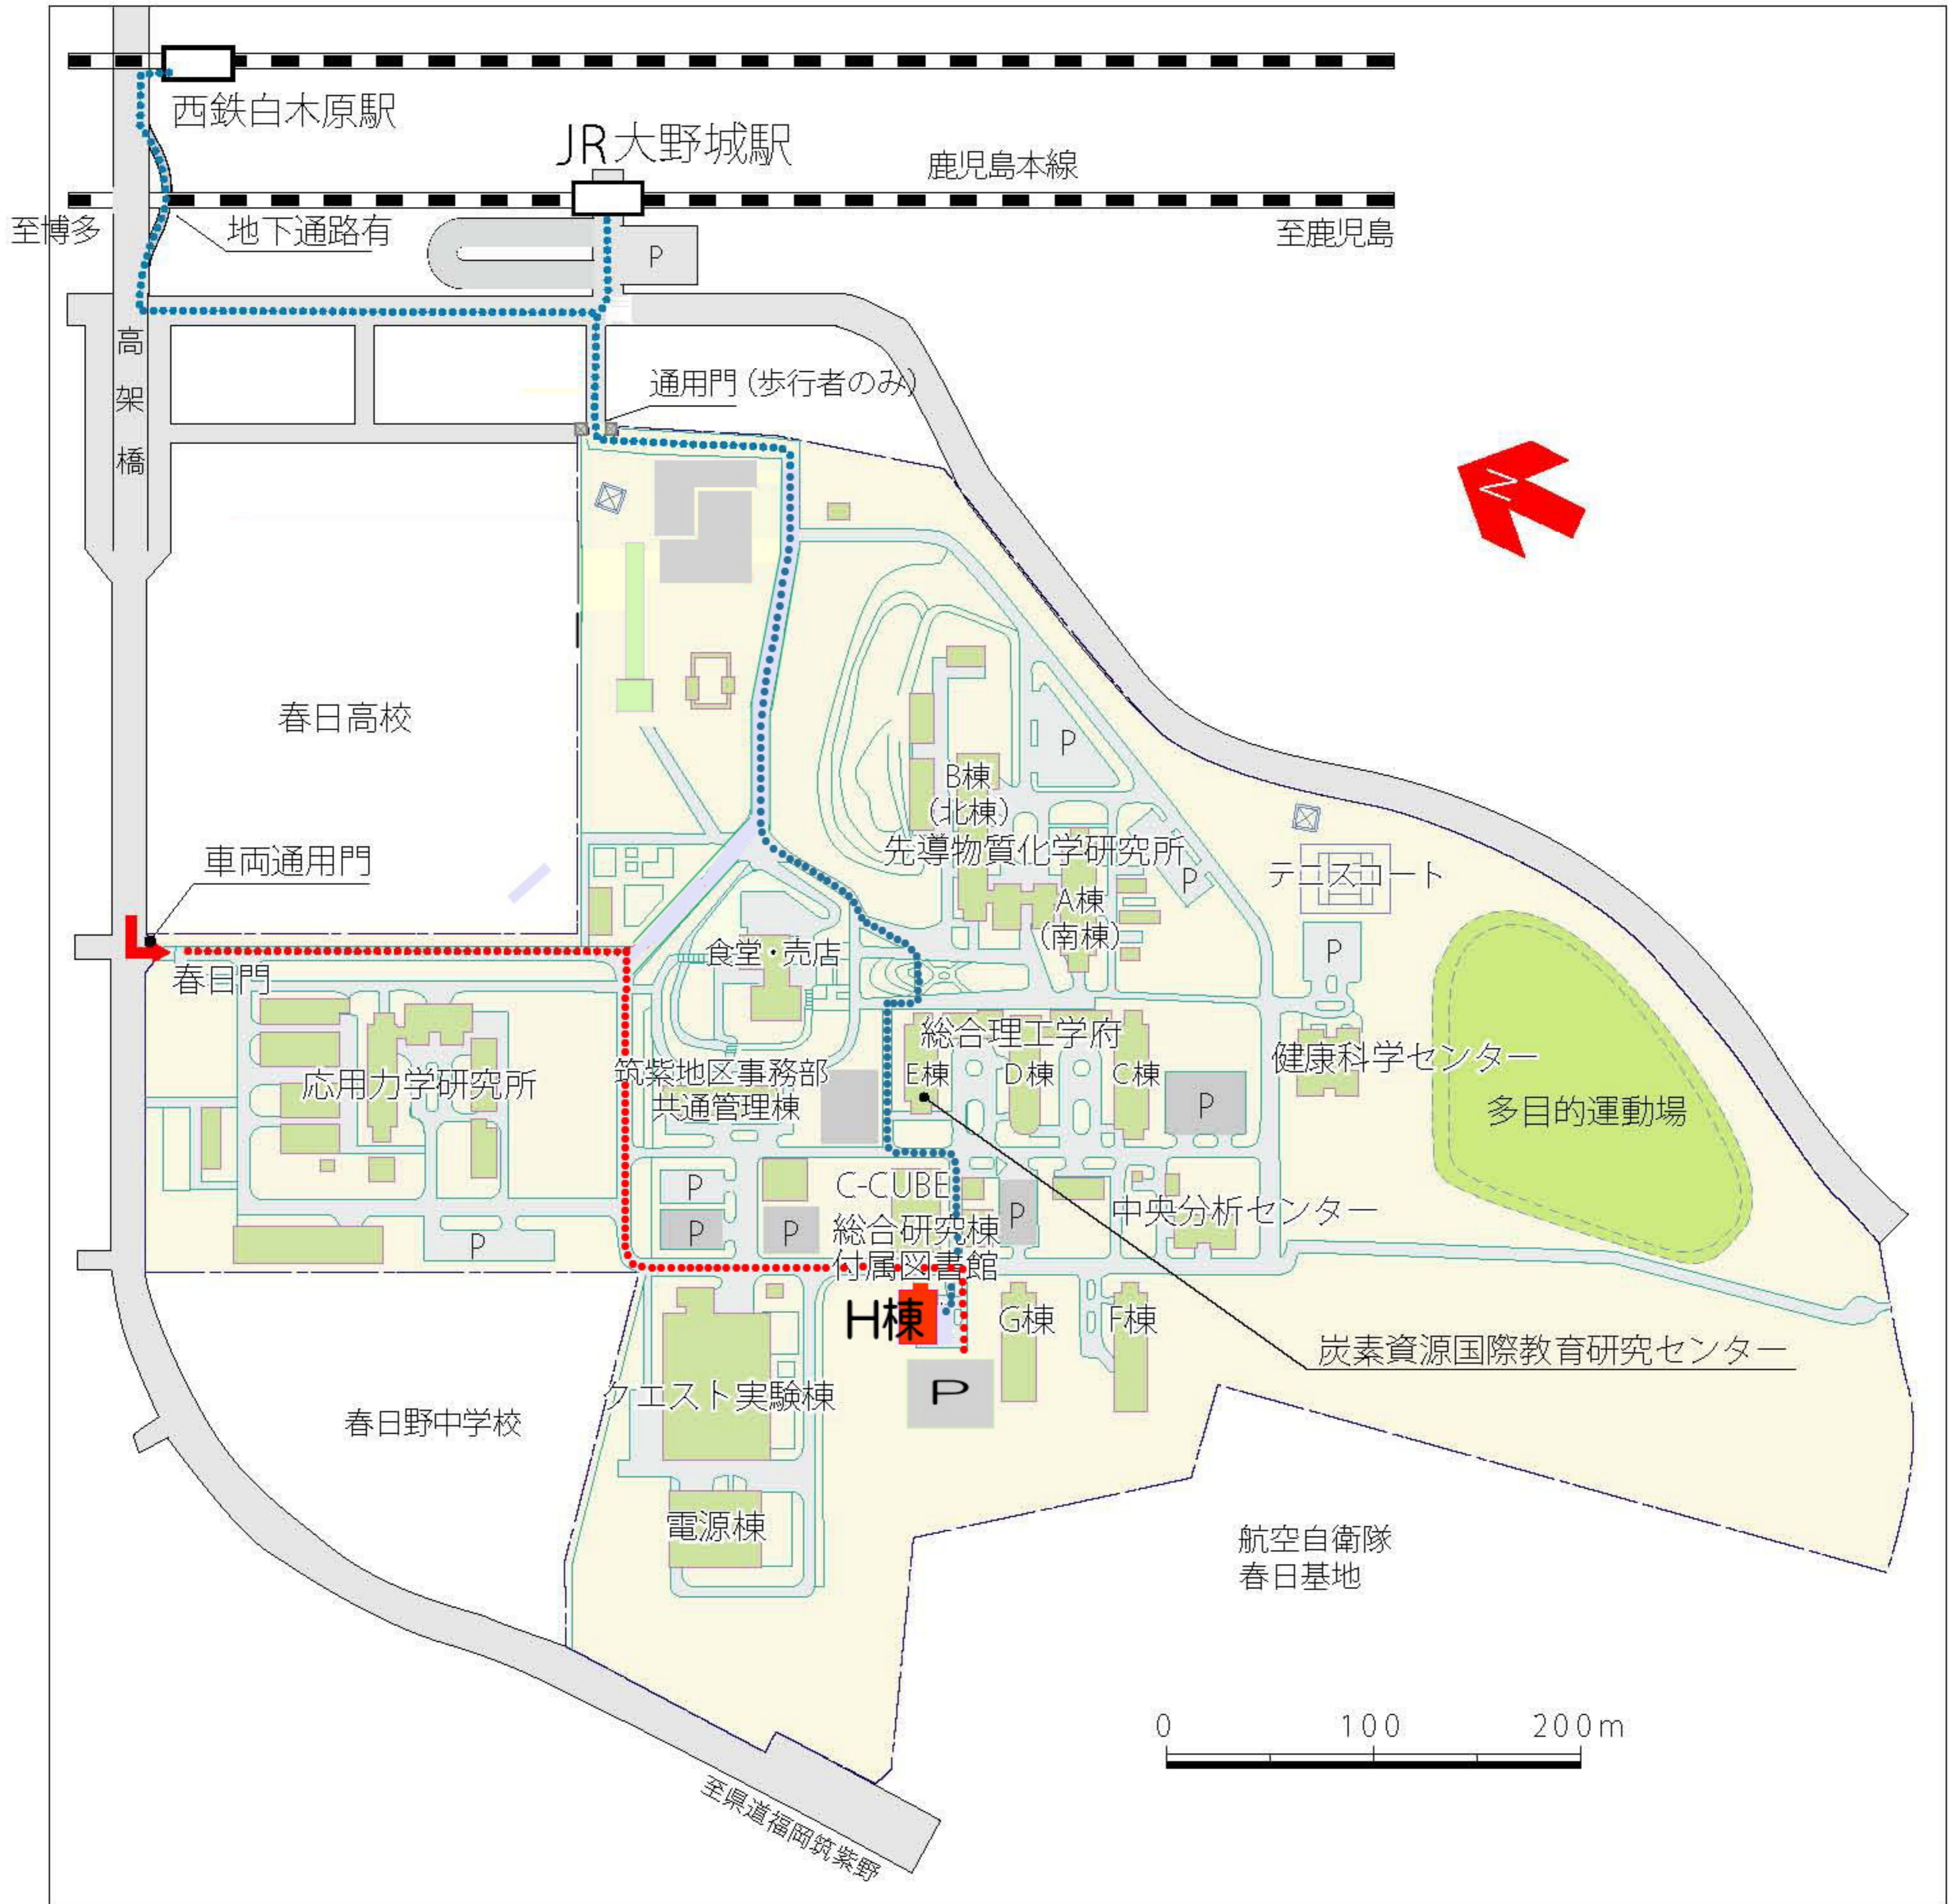

九州大学筑紫地区 アクセスマップ

A C C E S S

JRをご利用の方

- ◆鹿兒島本線大野城駅(快速電車停車駅)下車、徒歩5分(博多駅から所要10~15分程度)

西鉄をご利用の方

- ◆西鉄大牟田線白木原駅下車、徒歩15分(天神から所要25分、普通電車の停車)

車をご利用の方

- ◆春日公園側の春日門からのみ入構可能です。

空港をご利用の方

- ◆タクシーで約30分
- ◆地下鉄博多駅下車、JR鹿兒島本線に乗換え
- ◆地下鉄天神駅下車、西鉄天神大牟田線に乗換え

〒816-8580
福岡県春日市春日公園6-1 H棟3F
TEL(092)583-7648

田中雅慶研究室